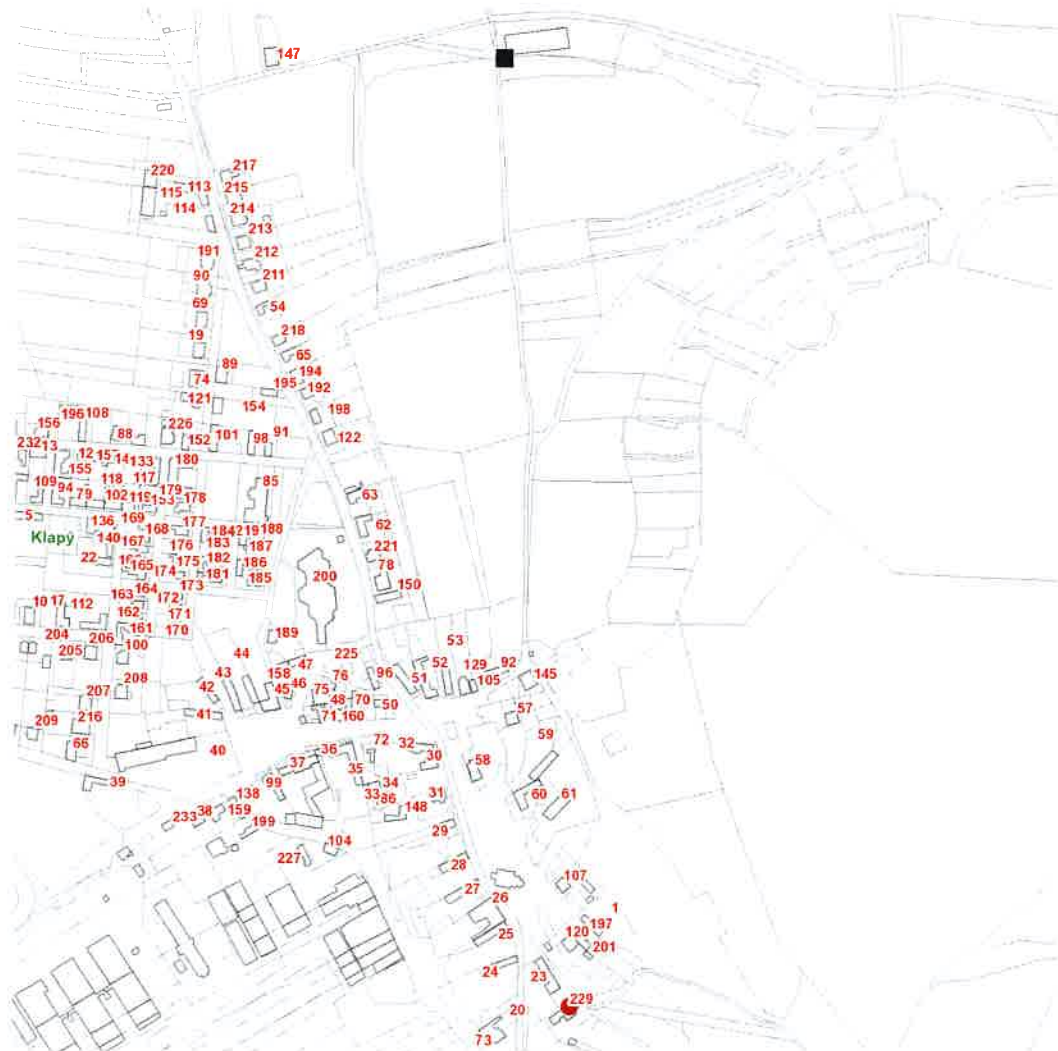

**dne 25. 6. 2021 od 7:30 do 14:30 hodin****Orientační mapový podklad odstávkou dotčených lokalit****VYSVĚTLIVKY**

- – adresy dotčené odstávkou elektřiny
- – místa připojení k elektrické síti dotčená odstávkou